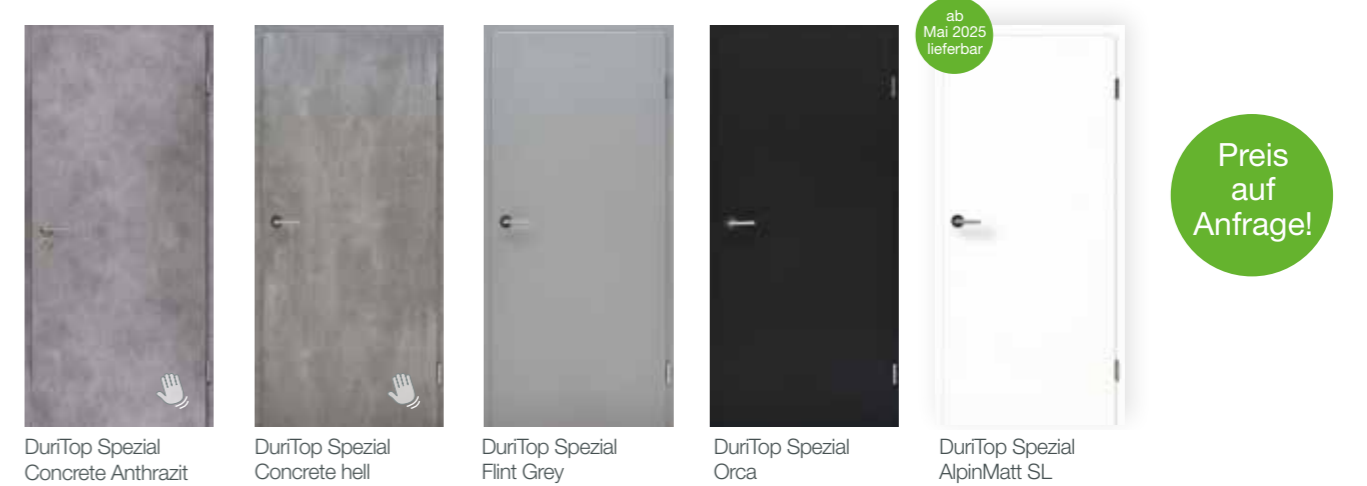

JELD-WEN DuriTop OBERFLÄCHENÜBERSICHT

LAGERPROGRAMM & MEHR CPL TÜREN + ZARGEN