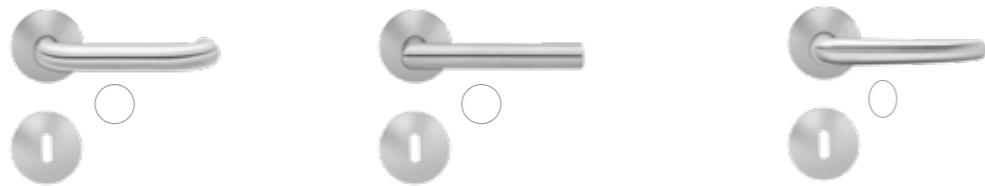

LAGERPROGRAMM & MEHR TÜRDRÜCKER

Objektbeschläge EPRO - Besser als die Norm DIN EN 1906

Die Schnellmontage verkürzt den Arbeitsvorgang.

Modell	EPRO17 Kreta XL	EPRO18 Rhodos XL	EPRO22 Elba XL
Schließart	Performance Rundrosette GK 4 DIN EN 1906 Edelstahl matt 71 Türstärke 35-75 mm	Performance Rundrosette GK 4 DIN EN 1906 Edelstahl matt 71 Türstärke 35-75 mm	Performance Rundrosette GK 4 DIN EN 1906 Edelstahl matt 71 Türstärke 35-75 mm
BB Artikel Nr.	76,00 €/St. 4000313800	79,00 €/St. 4000313900	82,00 €/St. 4000314000
PZ Artikel Nr.	76,00 €/St. 4000313802	79,00 €/St. 4000313902	82,00 €/St. 4000314002
WC rot/weiß Artikel Nr.	91,00 €/St. 4000313801	93,00 €/St. 4000313901	97,00 €/St. 4000314001
PZ/FS Artikel Nr.	88,00 €/St. 4000313803	91,00 €/St. 4000313903	94,00 €/St. 4000314003