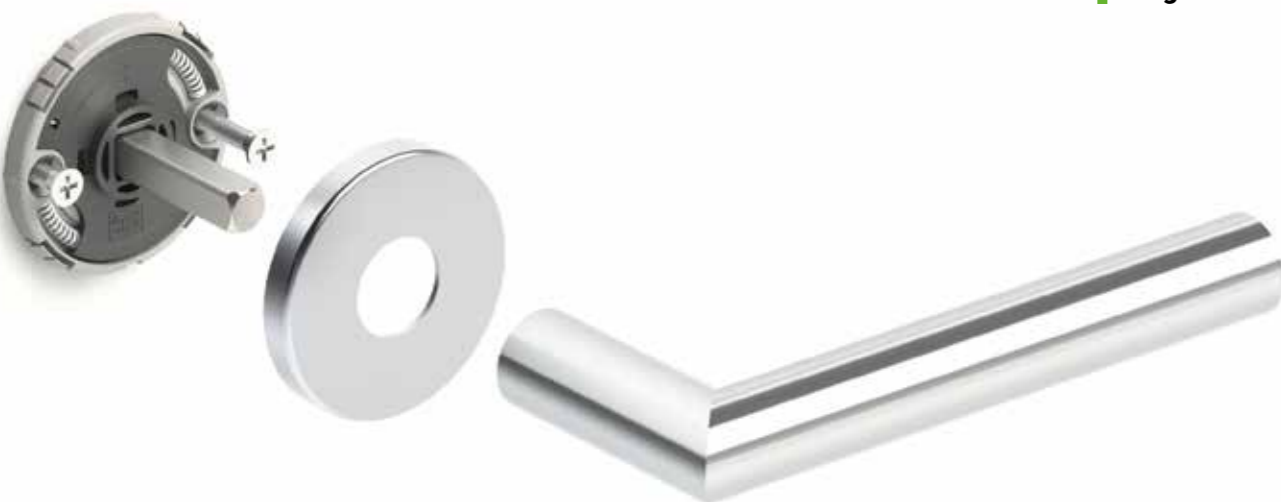

## Fast2Fix - Die neue Schnellmontagetechnik von Griffwerk

Schnell und einfach montiert.

**TWG**  
traumhafte  
Wohnungen  
gestalten