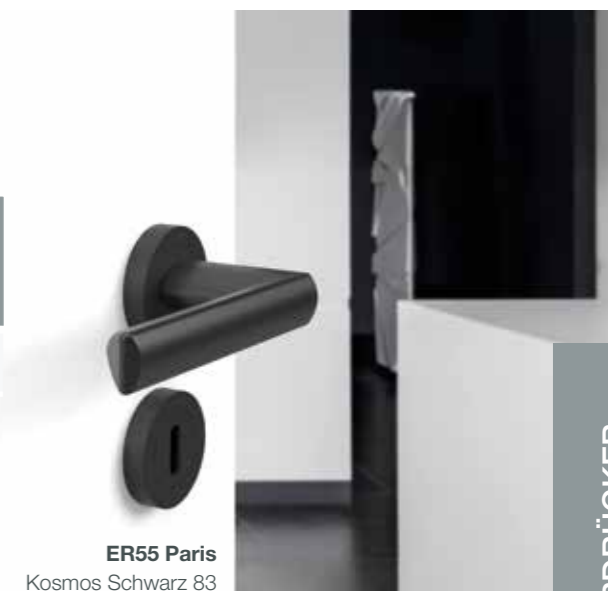

ER55 Paris
Kosmos Schwarz 83