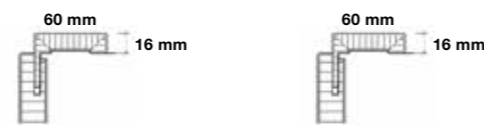

## Astra Zierbekleidungen für Holzzargen

Schenkellänge 43 mm (Standard), ohne Montagebeutel

Oberfläche	Modell	Kante	Satz 1985 x 860	Satz 2110 x 860
CPL Fachwerk Eiche Honig	Artikel Nr.	smart <sup>2</sup> kante	<b>67,- €</b> 4000263300	<b>75,- €</b> 4000268300
CPL Ureiche	Artikel Nr.	smart <sup>2</sup> kante	<b>67,- €</b> 4000153000	
CPL Verkehrsweiß ähnl. 9016	Artikel Nr.	smart <sup>2</sup> kante	<b>60,- €</b> 4000299200	<b>67,- €</b> 4000305200