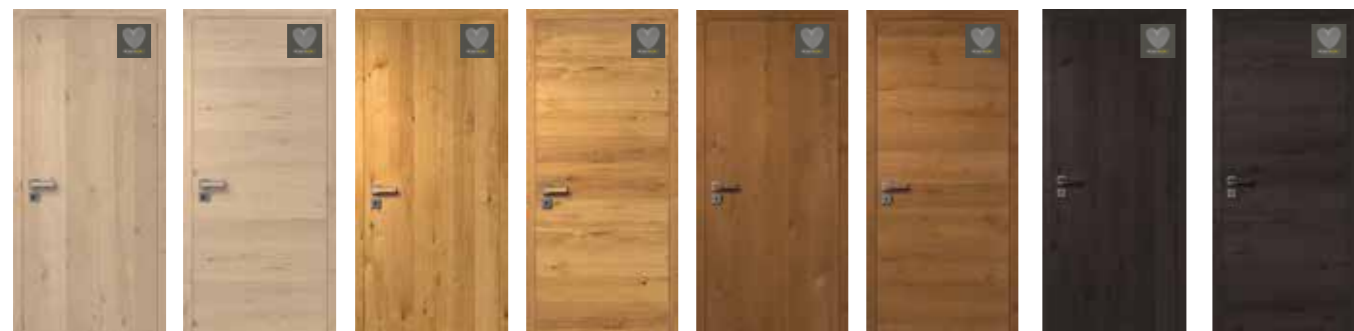

Eiche Perla astig, Eiche Perla astig quer, Eiche Natur astig, Eiche Natur astig quer, Eiche Bourbon astig, Eiche Bourbon astig quer, Eiche Smoke astig, Eiche Smoke astig quer

ECHT - FACHWERK Furniere mit offenen Ästen und Rissen. Oberfläche ungeschliffen aber mit mattem Klarlack endlackiert.

Furnier-Oberflächen mit voller Rustikalität **NATURMATT**