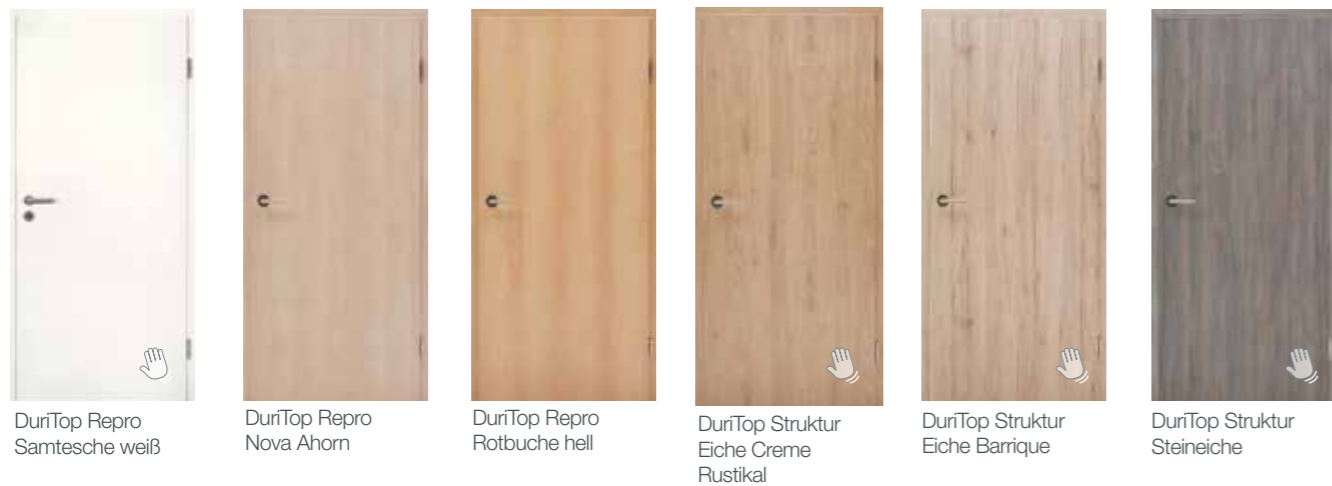

JELD-WEN DuriTop OBERFLÄCHENÜBERSICHT

LAGERPROGRAMM & MEHR CPL TÜREN + ZARGEN