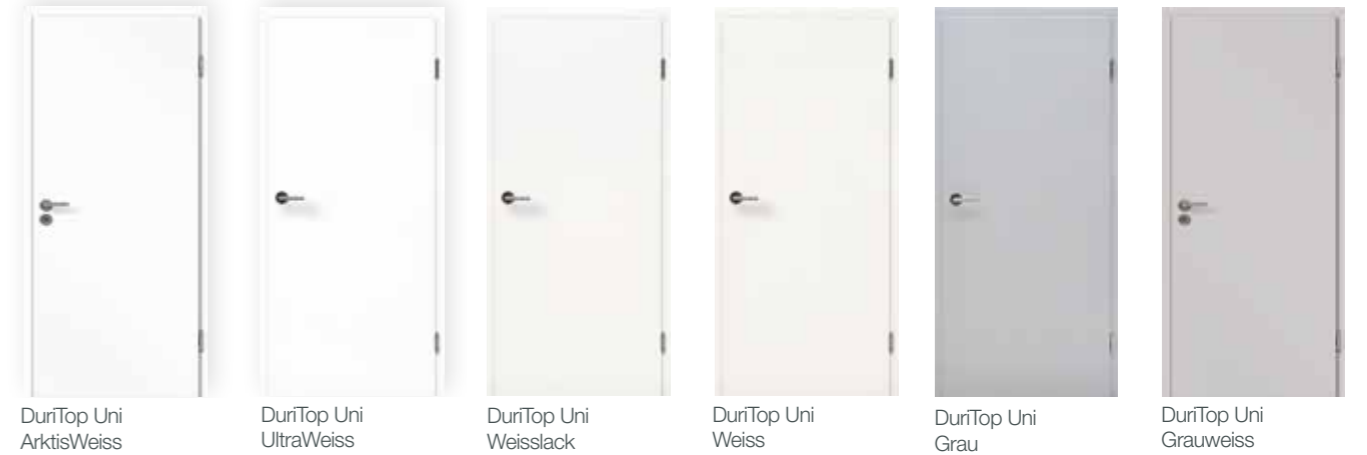

JELD-WEN DuriTop OBERFLÄCHENÜBERSICHT

LAGERPROGRAMM & MEHR CPL TÜREN + ZARGEN