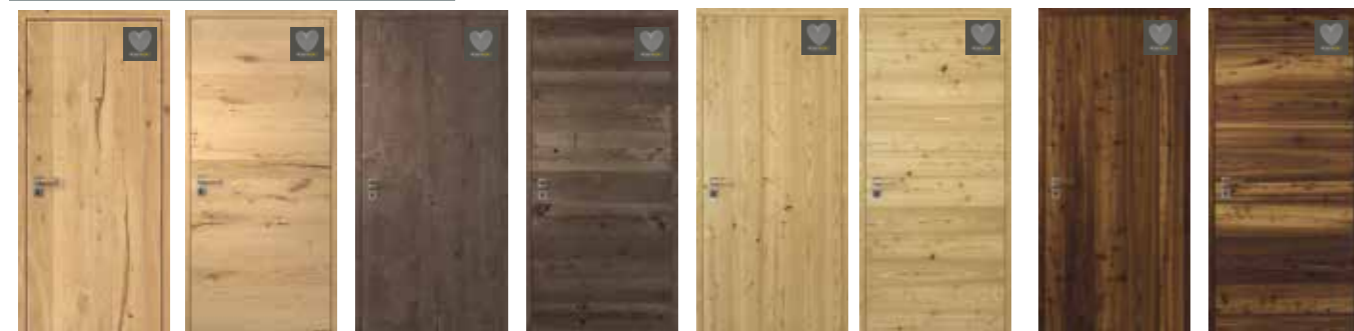

FACHWERK Eiche Natur, FACHWERK Eiche Natur quer, FACHWERK Eiche Titan, FACHWERK Eiche Titan quer, FACHWERK Lärche, FACHWERK Lärche quer, FACHWERK Lärche geräuchert, FACHWERK Lärche geräuchert quer