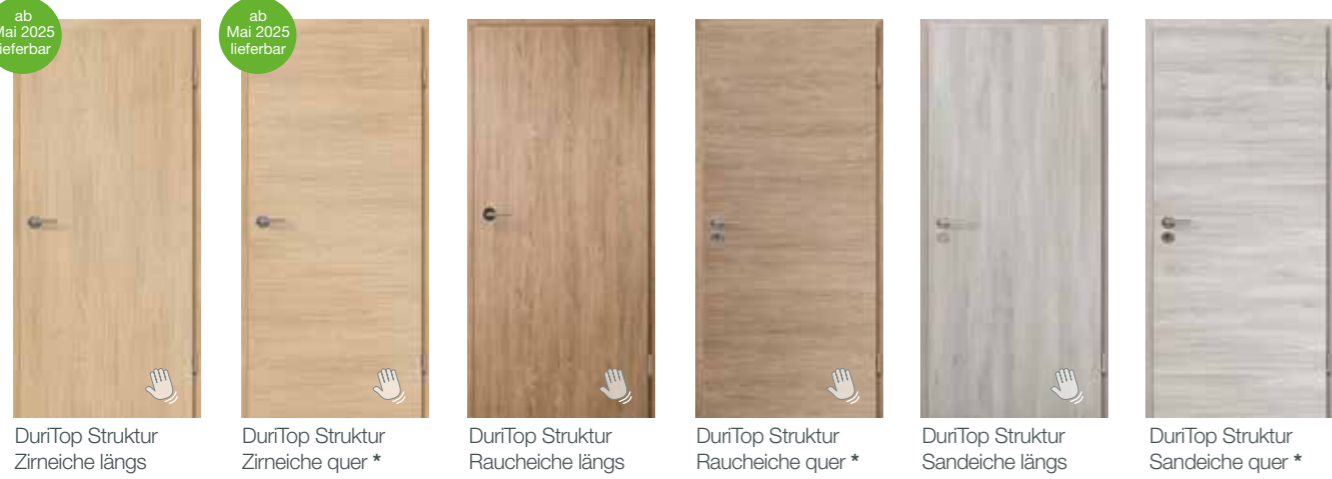

JELD-WEN DuriTop OBERFLÄCHENÜBERSICHT

LAGERPROGRAMM & MEHR CPL TÜREN + ZARGEN