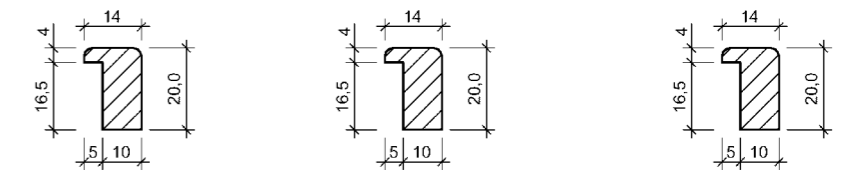

Astra Glasleisten

Oberfläche	Modell	Satz Typ L 1425 x 540 mm TB 1985 x 860 mm	Satz Typ L 1550 x 540 mm TB 2110 x 860 mm	Rundstäbe Typ L Länge: 2150 mm
CPL Verkehrsweiß ähnl. 9016	Artikel Nr.	54,- € 4000299300	60,- € 4000305300	19,- € 4000299400
CPL Fachwerk Eiche Honig längs	Artikel Nr.	58,- € 4000263400	65,- € 4000268400	23,- € 4000263500
CPL Ureiche längs	Artikel Nr.	58,- € 4000154000		23,- € 4000154100

Montageschaum / Montagekleber

Artikel	Artikelnummer	Preis
beko Zargenschaum Premium 400 ml 2K-PU-Schaum	0653708601	12,95 €/St.
beko 2-K Speed Zargenschaum 210 ml	0653714001	9,55 €/St.
beko Pistolenschaum XXL-45 500 ml 1K-PU-Schaum	0653714101	10,40 €/St.
beko CareLine Quickclean Reinigungstücher, Citrusduft, Dose mit 100 Tücher	0653714201	29,40 €/St.
Bostik MAMUT Glue - SMP Montage Sofortkleber 450 g, weiß, wasserfest	0138518001	13,50 €/St.
Bostik H785 High Tack Montageklebstoff 450 g, weiß	0138518701	12,15 €/St.
Bostik P745 2K-PU-Montage-Zargenschaum 400 ml	0138518801	12,85 €/St.