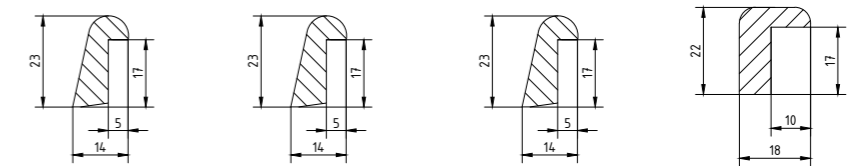

Garant Glasleisten

Oberfläche	Modell	Satz G21 1425 x 540 mm TB 1985 x 860 mm	Satz G21 1550 x 540 mm TB 2110 x 860 mm	Rundstäbe G21 Länge: 2150 mm	Flachstäbe G04 Länge: 2200 mm Riva
Weißlack 9016 Riva	Artikel Nr.				45,- € 4000143800
Weißlack/CPL 9016/G-TEC Weiß	Artikel Nr.	58,- € 4000142900	60,- € 4000247800	23,- € 4000142800	
Weißlack/CPL Weiß 9010	Artikel Nr.	58,- € 0707405300	60,- € 4000077900	23,- € 0707403600	
CePaL Authentic Achat	Artikel Nr.	58,- € 4000173400		23,- € 4000173500	
CePaL Authentic Asteiche	Artikel Nr.	58,- € 4000208400	60,- € 4000223400	23,- € 4000208500	
CePaL Authentic Bianco	Artikel Nr.	58,- € 4000163700	60,- € 4000218400	23,- € 4000163600	
CePaL Authentic Grigio	Artikel Nr.	58,- € 4000158700		23,- € 4000158600	
CePaL Authentic Perl	Artikel Nr.	58,- € 4000183400		23,- € 4000183500	
CePaL Authentic Risseiche	Artikel Nr.	58,- € 4000193400		23,- € 4000193500	
CePaL Natura Ahorn	Artikel Nr.	58,- € 4000202800		23,- € 4000202900