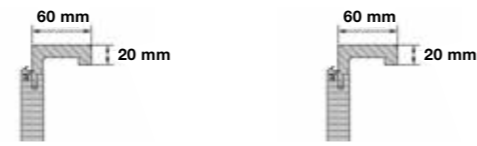

Garant Zierbekleidungen für Holzzargen

Schenkellänge 43 mm (Standard), ohne Montagebeutel

Oberfläche	Modell	Kante	Satz 1985 x 860	Satz 2110 x 860
CePaL Authentic Achat	Artikel Nr.	Rundkante	63,- € 4000173300	
CePaL Authentic Asteiche	Artikel Nr.	Rundkante	63,- € 4000208300	68,- € 4000223300
CePaL Authentic Bianco	Artikel Nr.	Rundkante	63,- € 4000163500	68,- € 4000218300
CePaL Authentic Grigio	Artikel Nr.	Rundkante	63,- € 4000158500	
CePaL Authentic Perl	Artikel Nr.	Rundkante	63,- € 4000183300	
CePaL Authentic Risseiche	Artikel Nr.	Rundkante	63,- € 4000193300	
CePaL Natura Ahorn	Artikel Nr.	Rundkante	63,- € 4000202700	
CePaL Weißlack 9010	Artikel Nr.	Rundkante	63,- € 4000082800	68,- € 4000212700
CePaL Weißlack 9016	Artikel Nr.	kleine Rundkante	63,- € 4000252700	68,- € 4000257700
G-TEC® Weißlack 9016	Artikel Nr.	kleine Rundkante	63,- € 4000227700	
Weißlack 9016	Artikel Nr.	kleine Rundkante	63,- € 4000243300	68,- € 4000247700